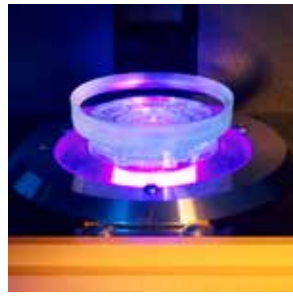

# ART-BLOCKER-M

---

BLOCAGEM MANUAL DE LENTES LIVRE DE ALLOY

Dosador de adesivo curável por UV.

O adesivo curável UV conecta a lente e o porta bloco ART.

Bloco/anel de prisma.

## ART-BLOCKER-M

Tecnologia de bloqueio manual, compacta, livre de Alloy, fácil de operar e manter. A ART-Blocker-M utiliza porta blocos reutilizáveis e adesivo curável por UV, para bloquear as lentes no processo de superfície. É a solução perfeita para laboratórios com requisitos de fabricação de baixo a médio volume.

## CARACTERÍSTICAS + BENEFÍCIOS

- O rápido processo de cura por UV elimina o tempo de resfriamento após o bloqueio.
- A interface de leitura insere os dados do trabalho automaticamente, o que simplifica a operação e economiza tempo;
- A sequência de trabalho é exibida na tela, reduzindo erros do operador;
- Os anéis de prisma ajudam a posicionar as lentes corretamente;
- Uma mensagem na tela alerta o operador quando o processo foi concluído, evitando quebras com erros operacionais.

## ESPECIFICAÇÕES TÉCNICAS

<b>Produtividade</b>	Até 50 lentes/hora
<b>Faixa de trabalho</b>	Diâmetro do bloco: 65 – 85 mm Espessura do bloco: até 30 mm Plano até +15 dpt curva base Prisma até 5° Lentes progressivas, multifocais e visão simples
<b>Materiais</b>	Todos os materiais orgânicos
<b>Dimensão (lpxa)</b>	701 x 711 x 1696 mm 28 x 28 x 67 pol
<b>Peso</b>	210 kg / 463 lb