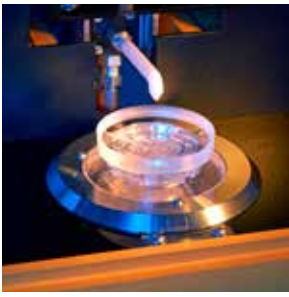

# ART-BLOCKER-M

---

BLOCAGEM MANUAL DE LENTES LIVRE DE ALLOY

Dosador de adesivo curável por UV.

O adesivo curável UV conecta a lente e o porta bloco ART.

Bloco/anel de prisma.

## ART-BLOCKER-M

Tecnologia de bloqueio manual, compacta, livre de Alloy, fácil de operar e manter. A ART-Blocker-M utiliza porta blocos reutilizáveis e adesivo curável por UV, para bloquear as lentes no processo de superfície. É a solução perfeita para laboratórios com requisitos de fabricação de baixo a médio volume.

## ESPECIFICAÇÕES TÉCNICAS

<b>Produtividade</b>	Até 50 lentes/hora
<b>Faixa de trabalho</b>	Diâmetro do bloco: 65 – 85 mm Espessura do bloco: até 30 mm Plano até +15 dpt curva base Prisma até 5° Lentes progressivas, multifocais e visão simples
<b>Materiais</b>	Todos os materiais orgânicos
<b>Dimensão (lpxa)</b>	701 x 711 x 1696 mm 28 x 28 x 67 pol
<b>Peso</b>	210 kg / 463 lb