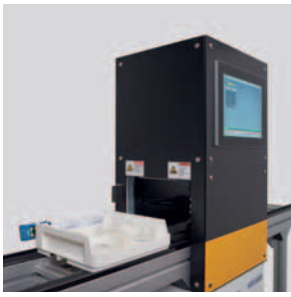

ART-Glue-Detector

DETECCIÓN DE RESIDUOS DE ADHESIVO TRAS EL
DESBLOQUEO

Analiza dos lentes y dos piezas de bloque a la vez.

ART-GLUE-DETECTOR

ART-Glue-Detector, una máquina periférica opcional, detecta todos los residuos de pegamento luego del desbloqueo para garantizar la mejor calidad del lente.

CARACTERÍSTICAS + BENEFICIOS:

- Luego del desbloqueo, la bandeja de trabajo se escanea y pasa al sensor del ART-Glue-Detector
- Detección de residuos de pegamento mediante cámara y software de reconocimiento de imagen.
- Comunicación directa con LMS y MES
- ART-Glue-Detector identifica los pocos lentes que requieren limpieza manual y permite que la gran mayoría de los lentes proceda sin ninguna intervención manual

| | |
|---|--|
| Productividad | 300 bandejas de trabajo por hora |
| Rango de trabajo | diámetro del lente: 55 a 85 mm grosor del lente: hasta 30 mm plano hasta +15 dpt de curva de base prisma hasta 5 °, lentes progresivos, multifocales, de visión simple |
| Material del lente | Todos los materiales orgánicos |
| Dimensiones (ancho x largo x alto) | con transporte (estándar): 1610 mm x 415 mm x 1815 mm sin transporte: 400 mm x 325 mm x 1820 mm |
| Peso | 130 kg / 287 lb |